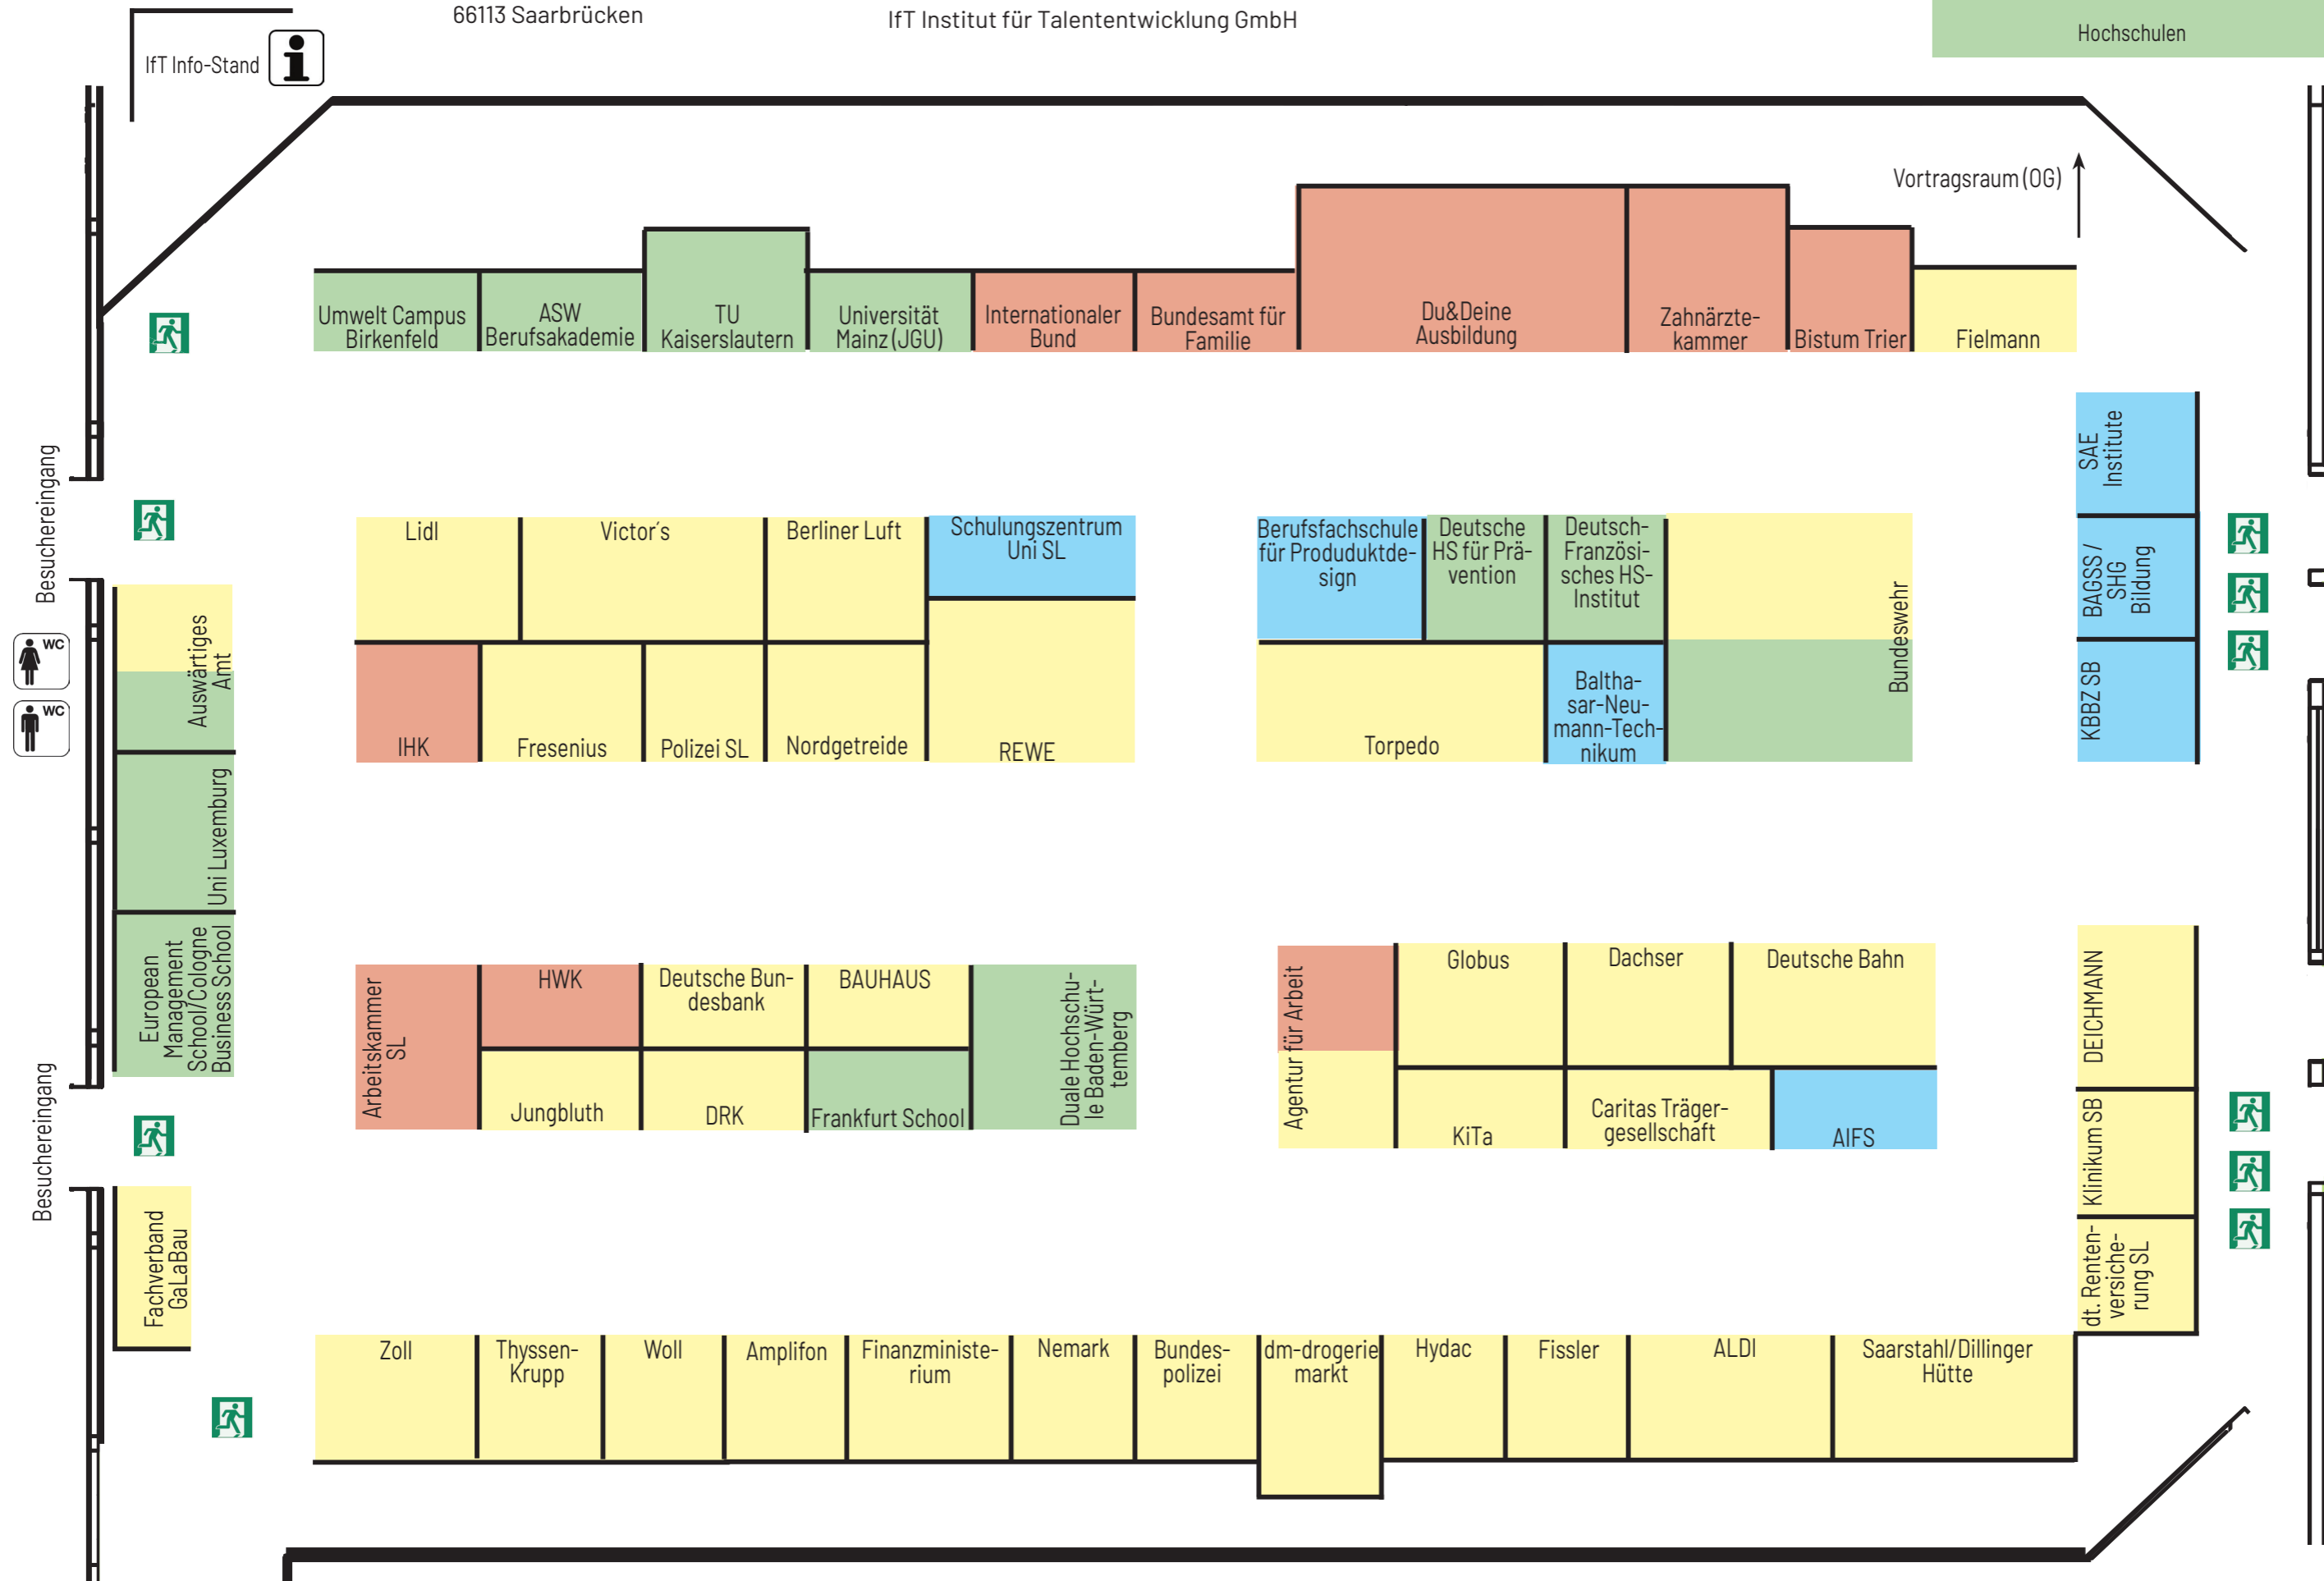

- Beratungsinstitutionen
- Ausbildungsbetriebe
- Akademien / Fachschulen
- Hochschulen

IfT Info-Stand

Vortragsraum (OG) ↑

Umwelt Campus Birkenfeld | ASW Berufsakademie | TU Kaiserslautern | Universität Mainz (JGU) | Internationaler Bund | Bundesamt für Familie | Du&Deine Ausbildung | Zahnärztekammer | Bistum Trier | Fielmann

Lidl | Victor's | Berliner Luft | Schulungszentrum Uni SL
 IHK | Fresenius | Polizei SL | Nordgetreide | REWE

Berufsfachschule für Produktdesign | Deutsche HS für Prävention | Deutsch-Französisches HS-Institut | Bundeswehr
 Torpedo | Balthasar-Neumann-Technikum

Besuchereingang

WC

Besuchereingang

Fachverband GaLaBau

Auswärtiges Amt
 Uni Luxemburg
 European Management School/Cologne Business School